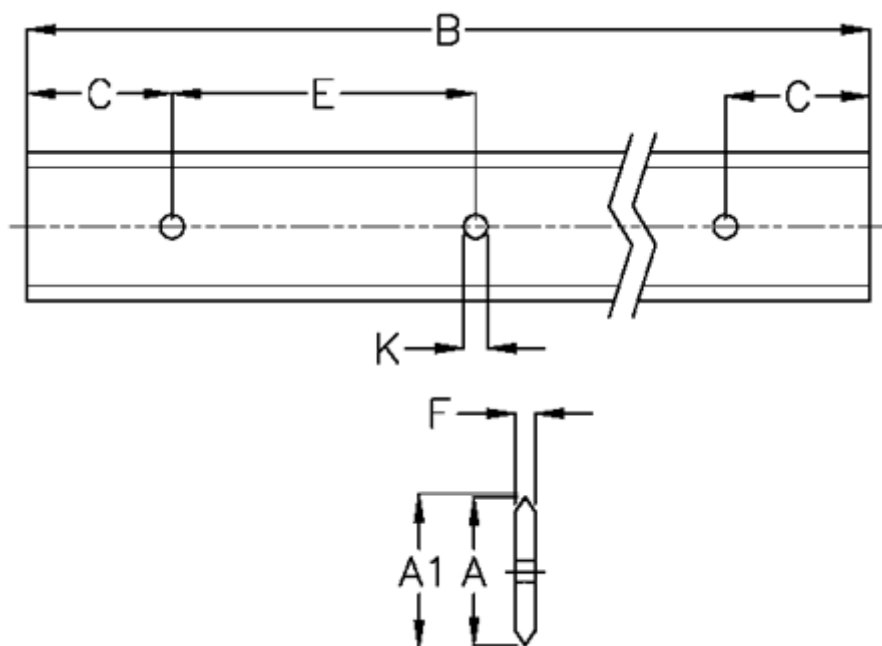

Varenummer: 05712395361
Beskrivelse: Hepco GV3 profilskinne M 76 L536 P1
med forsænkede huller

Mål

A	= 76	Præcisionstype = P1
A1	= 76.81	vægt kg/1000 = 3.40
B	= 536	
C	= 43.0	
E	= 90	
F	= 6.12	
For leje	= J34	
K	= 9xM8	